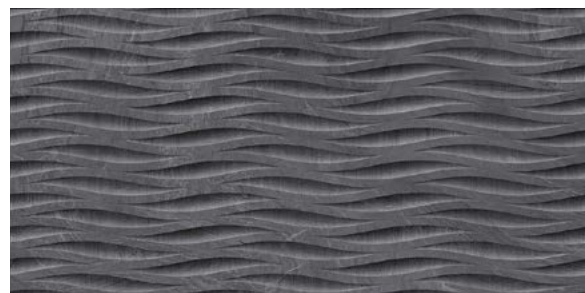

Deco Varana Marengo 45x90 / 17,7"x35,5" **GF-20512D**