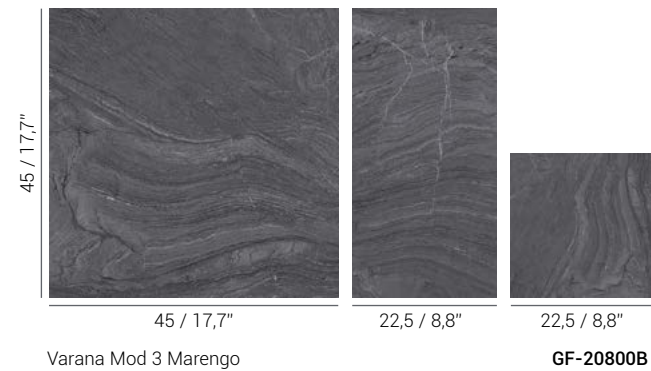

MÁRMOL | PORCELÁNICO ESMALTADO
MARBLE | GLAZED PORCELAIN TILES
MARBRE | GRES CERAME EMAILLÉ
MARMOR | GLASIERTES FEINSTEINZEUG
МРАМОР | КЕРАМОГРАНИТ ГЛАЗУРОВАННЫЙ

45x90 cm / 17,7"x35,5"
22,2x90 cm / 8,7"x35,5"
32x62,5 cm / 12,6"x24,6"
45x45 cm / 17,7"x17,7"

CARACTERÍSTICAS TÉCNICAS
TECHNICAL DATA
CARACTÉRISTIQUES TECHNIQUES
TECHNISCHE CHARAKTERISTIKEN
ТЕХНИЧЕСКАЯ ХАРАКТЕРИСТИКА

COLOR	FLEXIÓN ISO-10545-4	DUREZA MOHS/EN-101	ABRASIÓN-PEI ISO-10545-7	CUARTEO ISO-10545-11	RESISTENCIA AL ATAQUE QUÍMICO (ISO-10545-13)				R. HELADA ISO-10545-12	DESPLAZAMIENTO DIN 51130-R	DESPLAZAMIENTO UNE-ENV 12633	DCOF ANSI A137.1	CLASIFICACIÓN GAYAFORES
					MANCHAS	AGENTES LIMPIEZA	ADITIVOS PISCINAS	ÁCIDOS/BASES					
VARANA BLANCO	≥ 35	6	IV	CUMPLE	5	A	A	LA/HA	CUMPLE	R-9	C1	0,42 ≤ DCOF < 0,60	D
DECO VARANA BLANCO	≥ 35	6	-	CUMPLE	5	A	A	LA/HA	CUMPLE	-	-	-	W
VARANA ALMOND	≥ 35	6	IV	CUMPLE	5	A	A	LA/HA	CUMPLE	R-9	C1	0,42 ≤ DCOF < 0,60	D
DECO VARANA ALMOND	≥ 35	6	-	CUMPLE	5	A	A	LA/HA	CUMPLE	-	-	-	W
VARANA GRIS	≥ 35	6	III	CUMPLE	5	A	A	LA/HA	CUMPLE	R-9	C1	0,42 ≤ DCOF < 0,60	C
DECO VARANA GRIS	≥ 35	6	-	CUMPLE	5	A	A	LA/HA	CUMPLE	-	-	-	W
VARANA MARENGO	≥ 35	6	III	CUMPLE	5	A	A	LA/HA	CUMPLE	R-9	C1	0,42 ≤ DCOF < 0,60	B
DECO VARANA MARENGO	≥ 35	6	-	CUMPLE	5	A	A	LA/HA	CUMPLE	-	-	-	W