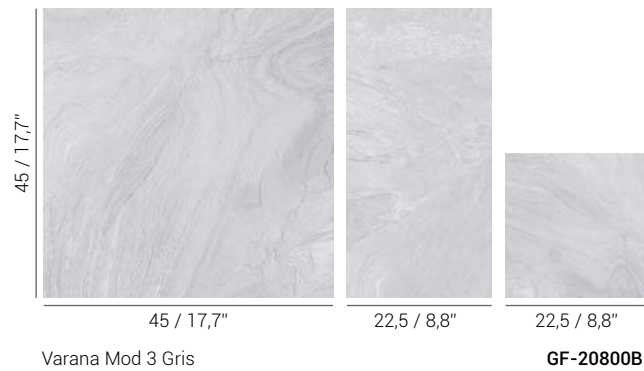

MÁRMOL | PORCELÁNICO ESMALTADO
MARBLE | GLAZED PORCELAIN TILES
MARBRE | GRES CERAME EMAILLÉ
MARMOR | GLASIERTES FEINSTEINZEUG
МРАМОР | КЕРАМОГРАНИТ ГЛАЗУРОВАННЫЙ

45x90 cm / 17,7"x35,5"
22,2x90 cm / 8,7"x35,5"
32x62,5 cm / 12,6"x24,6"
45x45 cm / 17,7"x17,7"

CARACTERÍSTICAS TÉCNICAS
TECHNICAL DATA
CARACTÉRISTIQUES TECHNIQUES
TECHNISCHE CHARAKTERISTIKEN
ТЕХНИЧЕСКАЯ ХАРАКТЕРИСТИКА

COLOR	FLEXIÓN ISO-10545-4	DUREZA MOHS/EN-101	ABRASIÓN-PEI ISO-10545-7	CUARTEO ISO-10545-11	RESISTENCIA AL ATAQUE QUÍMICO (ISO-10545-13)				R. HELADA ISO-10545-12	DESPLAZAMIENTO DIN 51130-R	DESPLAZAMIENTO UNE-ENV 12633	DCOF ANSI A137.1	CLASIFICACIÓN GAYAFORES
					MANCHAS	AGENTES LIMPIEZA	ADITIVOS PISCINAS	ÁCIDOS/BASES					
VARANA BLANCO	≥ 35	6	IV	CUMPLE	5	A	A	LA/HA	CUMPLE	R-9	C1	0,42 ≤ DCOF < 0,60	D
DECO VARANA BLANCO	≥ 35	6	-	CUMPLE	5	A	A	LA/HA	CUMPLE	-	-	-	W
VARANA ALMOND	≥ 35	6	IV	CUMPLE	5	A	A	LA/HA	CUMPLE	R-9	C1	0,42 ≤ DCOF < 0,60	D
DECO VARANA ALMOND	≥ 35	6	-	CUMPLE	5	A	A	LA/HA	CUMPLE	-	-	-	W
VARANA GRIS	≥ 35	6	III	CUMPLE	5	A	A	LA/HA	CUMPLE	R-9	C1	0,42 ≤ DCOF < 0,60	C
DECO VARANA GRIS	≥ 35	6	-	CUMPLE	5	A	A	LA/HA	CUMPLE	-	-	-	W
VARANA MARENGO	≥ 35	6	III	CUMPLE	5	A	A	LA/HA	CUMPLE	R-9	C1	0,42 ≤ DCOF < 0,60	B
DECO VARANA MARENGO	≥ 35	6	-	CUMPLE	5	A	A	LA/HA	CUMPLE	-	-	-	W