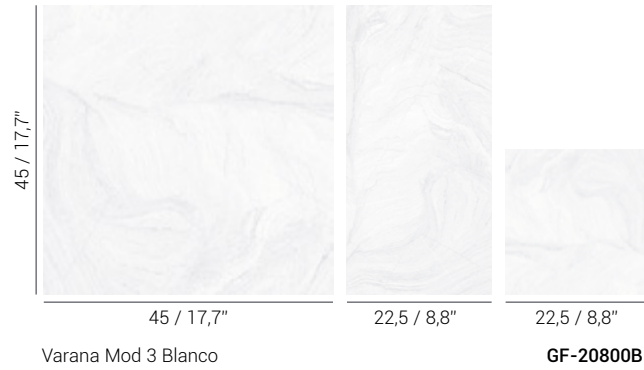

MÁRMOL | PORCELÁNICO ESMALTADO
MARBLE | GLAZED PORCELAIN TILES
MARBRE | GRES CERAME EMAILLÉ
MARMOR | GLASIERTES FEINSTEINZEUG
МРАМОР | КЕРАМОГРАНИТ ГЛАЗУРОВАННЫЙ

45x90 cm / 17,7"x35,5"
22,2x90 cm / 8,7"x35,5"
32x62,5 cm / 12,6"x24,6"
45x45 cm / 17,7"x17,7"

CARACTERÍSTICAS TÉCNICAS
TECHNICAL DATA
CARACTÉRISTIQUES TECHNIQUES
TECHNISCHE CHARAKTERISTIKEN
ТЕХНИЧЕСКАЯ ХАРАКТЕРИСТИКА

COLOR	FLEXIÓN ISO-10545-4	DUREZA MOHS/EN-101	ABRASIÓN-PEI ISO-10545-7	CUARTEO ISO-10545-11	RESISTENCIA AL ATAQUE QUÍMICO (ISO-10545-13)				R. HELADA ISO-10545-12	DESPLAZAMIENTO DIN 51130-R	DESPLAZAMIENTO UNE-ENV 12633	DCOF ANSI A137.1	CLASIFICACIÓN GAYAFORES
					MANCHAS	AGENTES LIMPIEZA	ADITIVOS PISCINAS	ÁCIDOS/BASES					
VARANA BLANCO	≥ 35	6	IV	CUMPLE	5	A	A	LA/HA	CUMPLE	R-9	C1	0,42 ≤ DCOF < 0,60	D
DECO VARANA BLANCO	≥ 35	6	-	CUMPLE	5	A	A	LA/HA	CUMPLE	-	-	-	W
VARANA ALMOND	≥ 35	6	IV	CUMPLE	5	A	A	LA/HA	CUMPLE	R-9	C1	0,42 ≤ DCOF < 0,60	D
DECO VARANA ALMOND	≥ 35	6	-	CUMPLE	5	A	A	LA/HA	CUMPLE	-	-	-	W
VARANA GRIS	≥ 35	6	III	CUMPLE	5	A	A	LA/HA	CUMPLE	R-9	C1	0,42 ≤ DCOF < 0,60	C
DECO VARANA GRIS	≥ 35	6	-	CUMPLE	5	A	A	LA/HA	CUMPLE	-	-	-	W
VARANA MARENGO	≥ 35	6	III	CUMPLE	5	A	A	LA/HA	CUMPLE	R-9	C1	0,42 ≤ DCOF < 0,60	B
DECO VARANA MARENGO	≥ 35	6	-	CUMPLE	5	A	A	LA/HA	CUMPLE	-	-	-	W