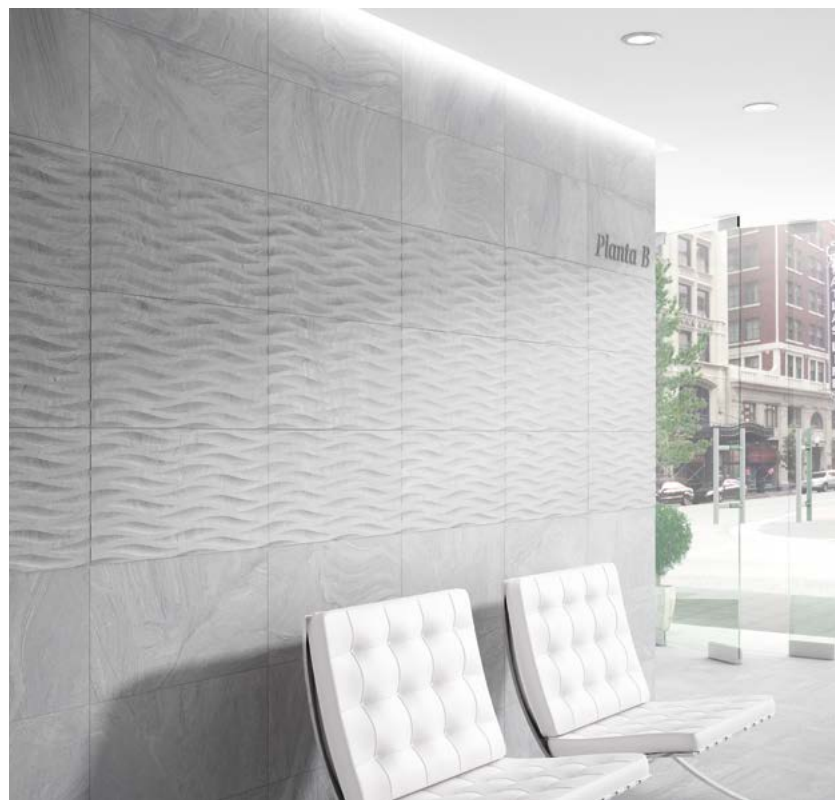

Varana Gris 32x62,5 / 12,6"x24,6" · Deco Varana Gris 32x62,5 / 12,6"x24,6"