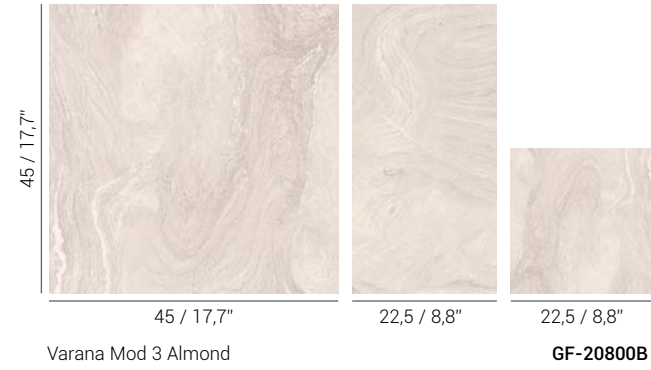

MÁRMOL | PORCELÁNICO ESMALTADO
MARBLE | GLAZED PORCELAIN TILES
MARBRE | GRES CERAME EMAILLÉ
MARMOR | GLASIERTES FEINSTEINZEUG
МРАМОР | КЕРАМОГРАНИТ ГЛАЗУРОВАННЫЙ

45x90 cm / 17,7"x35,5"
22,2x90 cm / 8,7"x35,5"
32x62,5 cm / 12,6"x24,6"
45x45 cm / 17,7"x17,7"

CARACTERÍSTICAS TÉCNICAS
TECHNICAL DATA
CARACTÉRISTIQUES TECHNIQUES
TECHNISCHE CHARAKTERISTIKEN
ТЕХНИЧЕСКАЯ ХАРАКТЕРИСТИКА

COLOR	FLEXIÓN ISO-10545-4	DUREZA MOHS/EN-101	ABRASIÓN-PEI ISO-10545-7	CUARTEO ISO-10545-11	RESISTENCIA AL ATAQUE QUÍMICO (ISO-10545-13)				R. HELADA ISO-10545-12	DESPLAZAMIENTO DIN 51130-R	DESPLAZAMIENTO UNE-ENV 12633	DCOF ANSI A137.1	CLASIFICACIÓN GAYAFORES
					MANCHAS	AGENTES LIMPIEZA	ADITIVOS PISCINAS	ÁCIDOS/BASES					
VARANA BLANCO	≥ 35	6	IV	CUMPLE	5	A	A	LA/HA	CUMPLE	R-9	C1	0,42 ≤ DCOF < 0,60	D
DECO VARANA BLANCO	≥ 35	6	-	CUMPLE	5	A	A	LA/HA	CUMPLE	-	-	-	W
VARANA ALMOND	≥ 35	6	IV	CUMPLE	5	A	A	LA/HA	CUMPLE	R-9	C1	0,42 ≤ DCOF < 0,60	D
DECO VARANA ALMOND	≥ 35	6	-	CUMPLE	5	A	A	LA/HA	CUMPLE	-	-	-	W
VARANA GRIS	≥ 35	6	III	CUMPLE	5	A	A	LA/HA	CUMPLE	R-9	C1	0,42 ≤ DCOF < 0,60	C
DECO VARANA GRIS	≥ 35	6	-	CUMPLE	5	A	A	LA/HA	CUMPLE	-	-	-	W
VARANA MARENGO	≥ 35	6	III	CUMPLE	5	A	A	LA/HA	CUMPLE	R-9	C1	0,42 ≤ DCOF < 0,60	B
DECO VARANA MARENGO	≥ 35	6	-	CUMPLE	5	A	A	LA/HA	CUMPLE	-	-	-	W