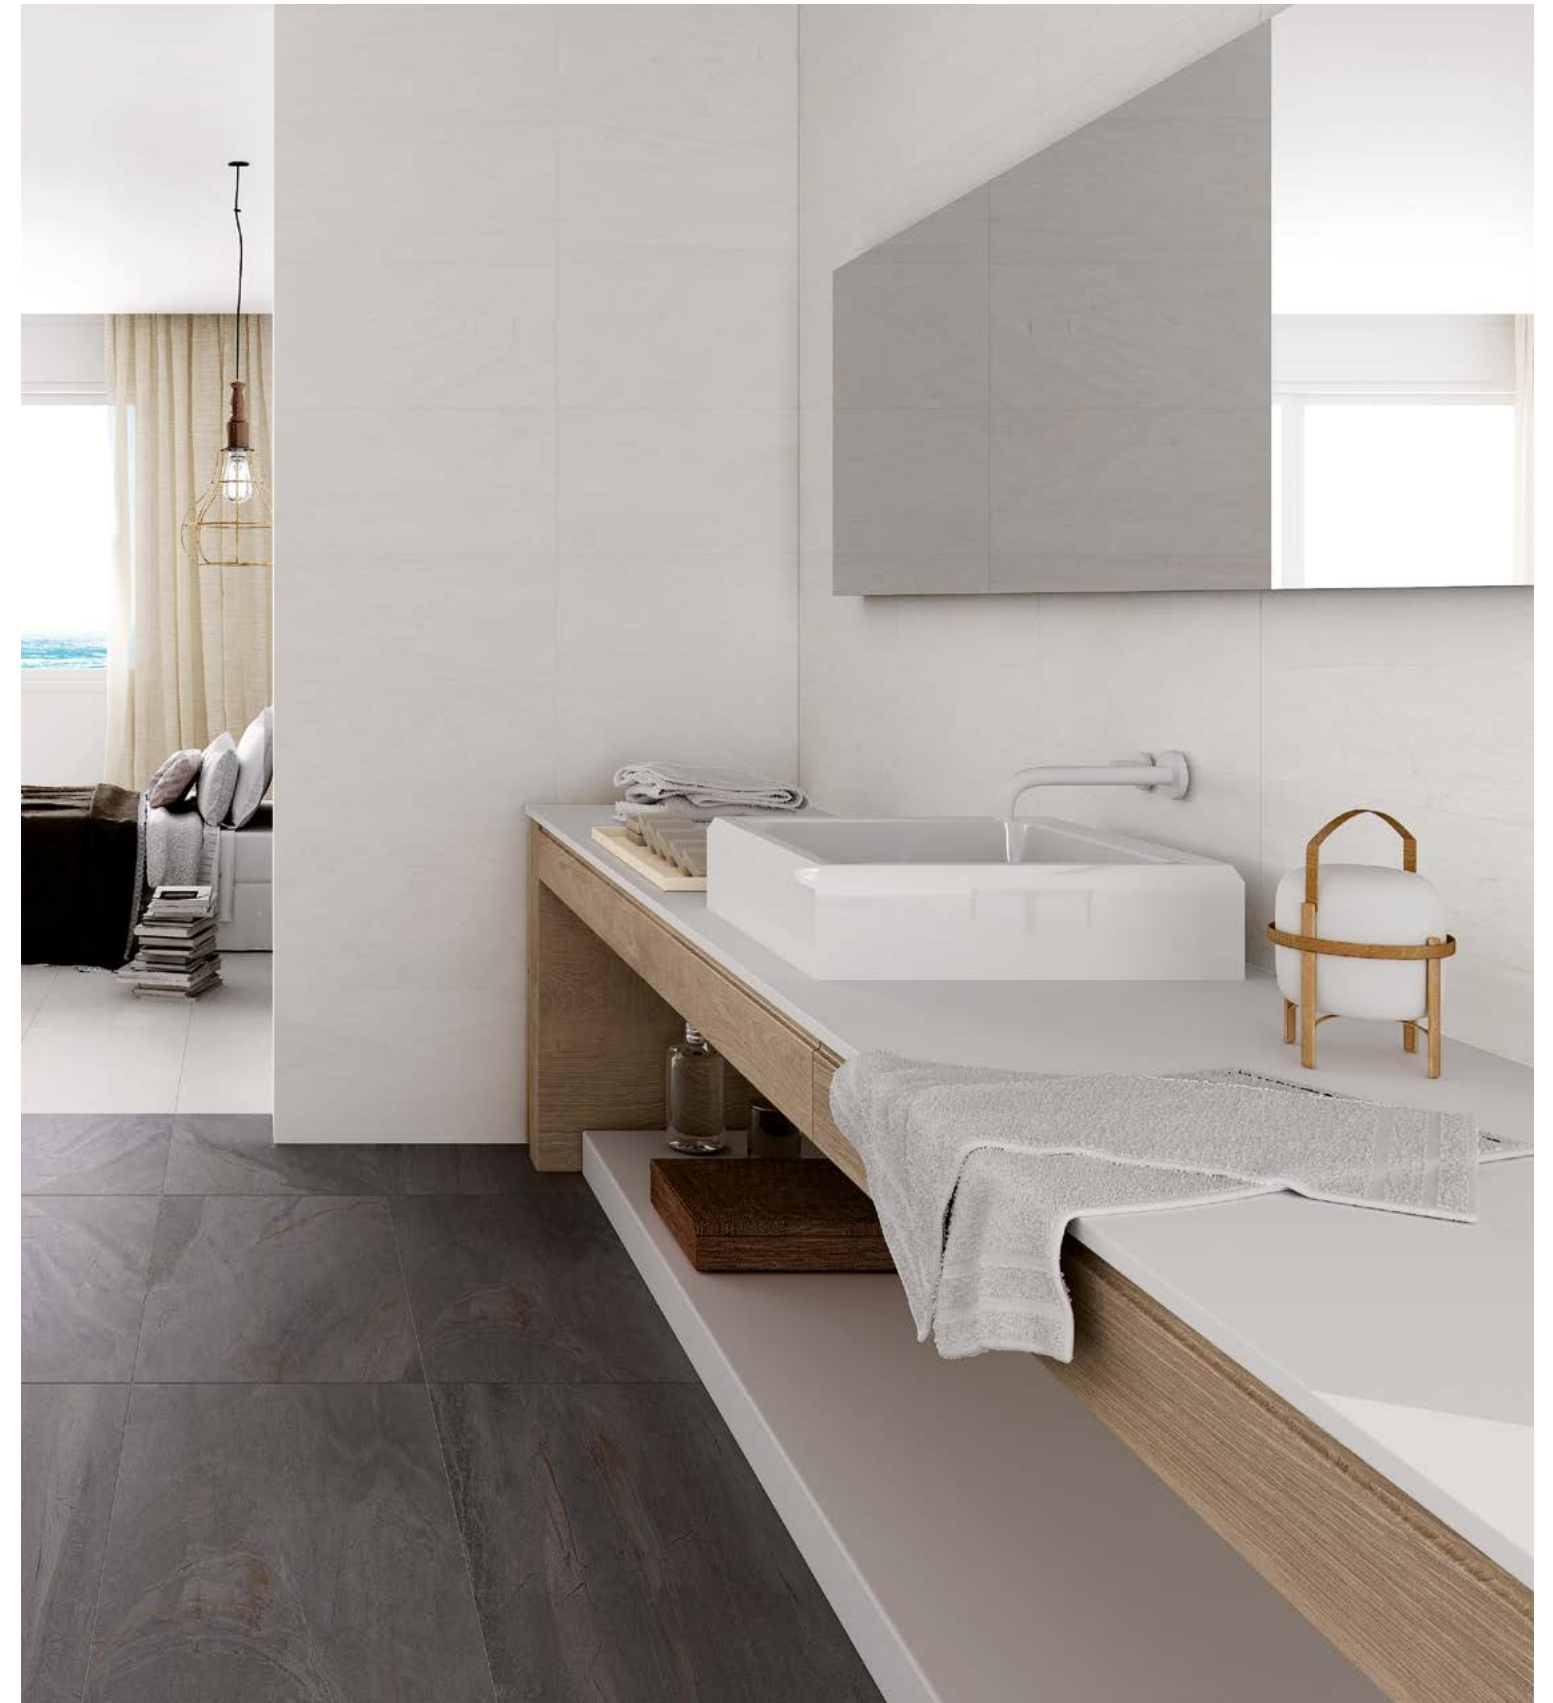

Osaka Gris 45x90 / 17,7"x35,5" · Deco Osaka Gris 32x62,5 / 12,6"x24,6"

Osaka Marengo 45x90 / 17,7"x35,5" · Osaka Blanco 32x62,5 / 12,6"x24,6"

PIEDRA | PORCELÁNICO ESMALTADO
STONE | GLAZED PORCELAIN TILES
PIERRE | GRES CERAME EMAILLÉ
STEIN | GLASIERTES FEINSTEINZEUG
КАМЕНЬ | КЕРАМОГРАНИТ ГЛАЗУРОВАННЫЙ

45x90 cm / 17,7"x35,5"
32x62,5 cm / 12,6"x24,6"

Deco Osaka Marengo 32x62,5 / 12,6"x24,6" · Osaka Gris 45x90 / 17,7"x35,5"

Deco Osaka Marengo 32x62,5 / 12,6"x24,6"

Osaka Marengo 45x90 / 17,7"x35,5"
Deco Osaka Blanco 32x62,5 / 12,6"x24,6"
Mosaico Osaka Blanco 30x30 / 11,8"x11,8"